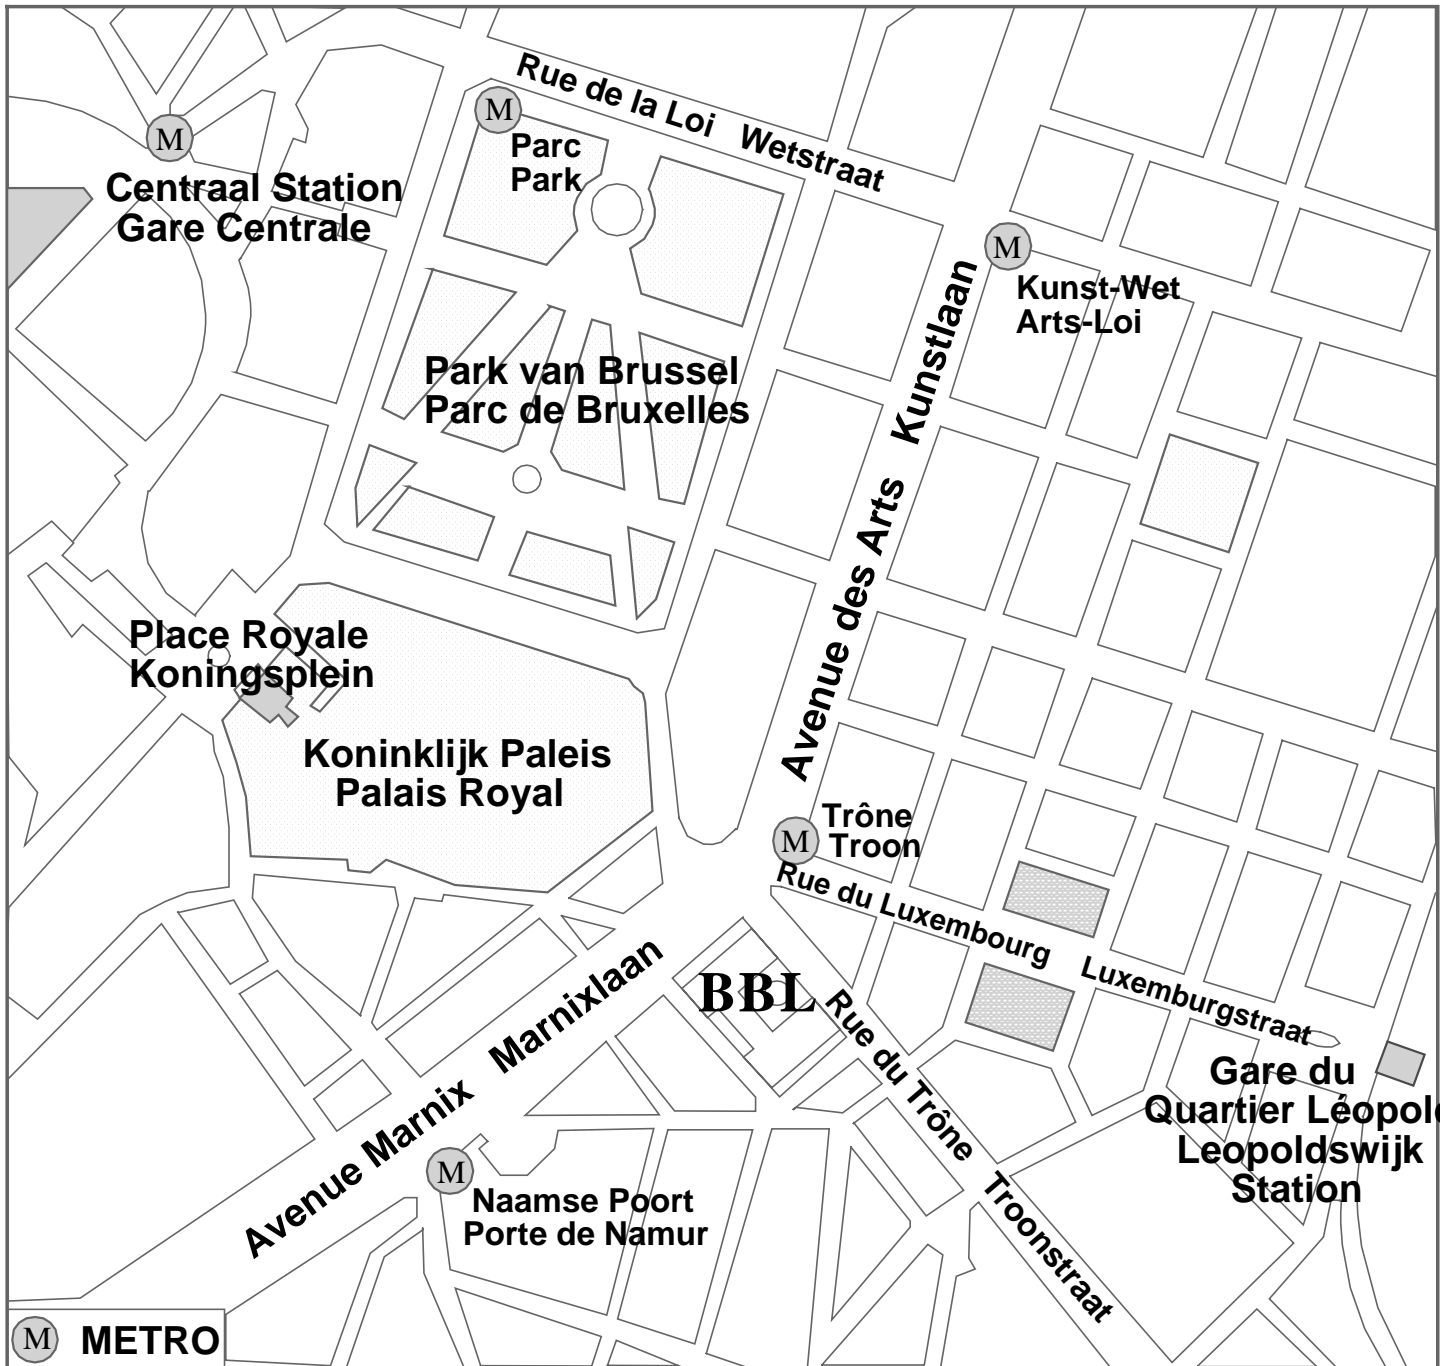

Accès au bâtiment

- 1 Accueil des visiteurs :
Rue du Trône
- 2 Clientèle de l'agence Marnix :
Avenue Marnix 24
- 3-4 Personnel :
Rue du Trône

P Parking :
Rue du Trône

Toegang tot het gebouw

- 1 Ontvangst bezoekers :
Troonstraat
- 2 Cliënteel van kantoor Marnix :
Marnixlaan 24
- 3-4 Personeel :
Troonstraat

P Parking :
Troonstraat

Access to the building

- 1 Reception visitors :
Rue du Trône
- 2 Customers Marnix Branch :
24 Avenue Marnix
- 3-4 Staff :
Rue du Trône

P Car Park :
Rue du Trône

M METRO